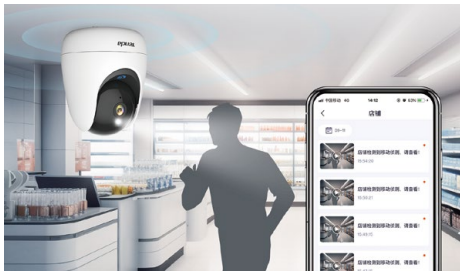

产品特性

声光双重告警，震慑入侵者

警戒时段检测到有人闯入，将发出声音和闪烁白光警报，震慑非法入侵者，同时推送报警信息到APP。