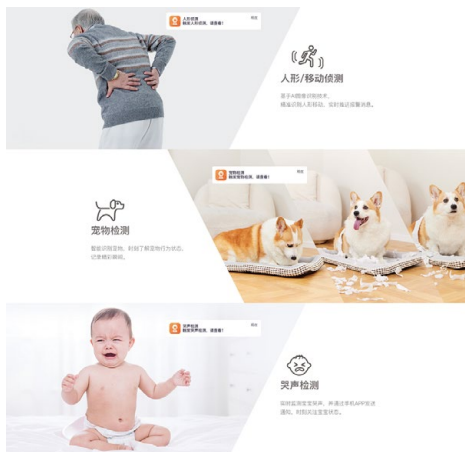

### 360°全景云台，守护家的每个角落

高速双云台设计，水平视野可达360°，捕捉每一处细节，不留盲区。

### 全新 WiFi6 技术，视频、操控更流畅

采用新一代WiFi6网络技术，内置信号增强专用天线，WiFi性能相较前代提升1/3，穿两堵墙视频依然流畅。

### 主动一键呼叫，不错过每次重要沟通

当老人或小孩独自在家时，只需要轻轻触摸摄像机上的按钮，即可呼叫外面的家人。